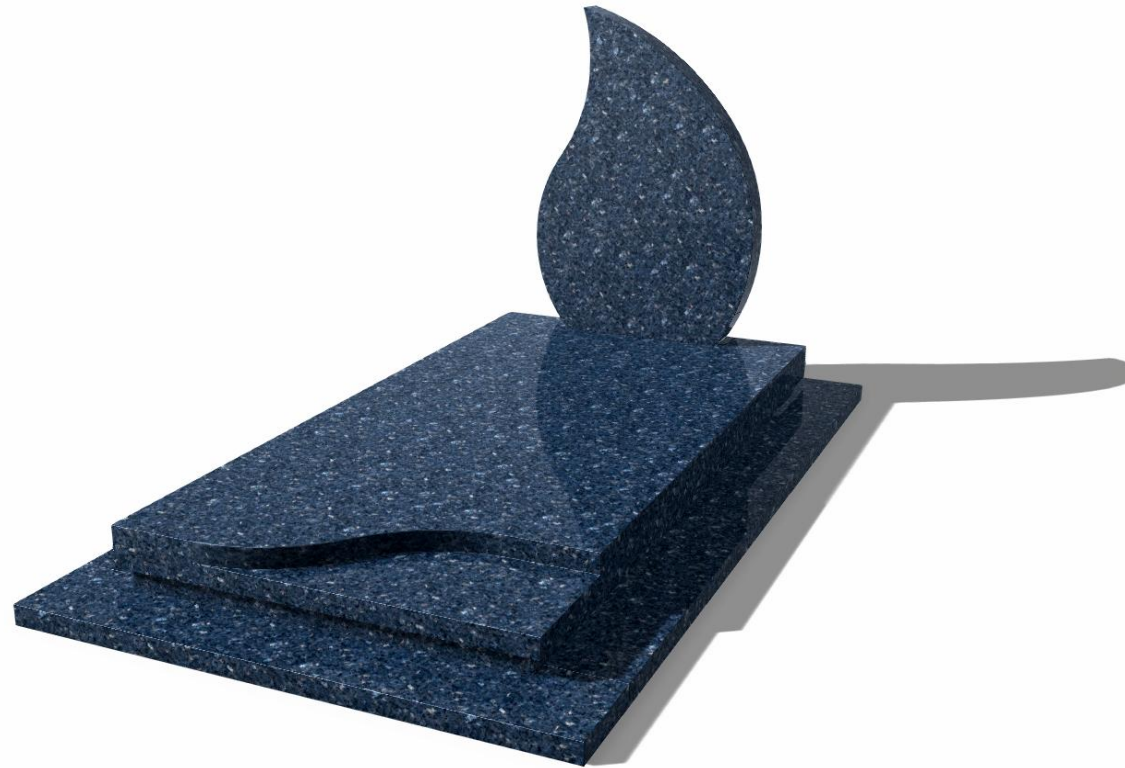

Monument 4 – réf 2209

Prix : à partir de 7 966 € TTC*

Granit : Bahama Blue

**Le prix inclut le monument, la semelle, le transport et la pose en Rhône-Alpes
Le prix n'inclut pas la fausse case (en cas de pleine terre)*