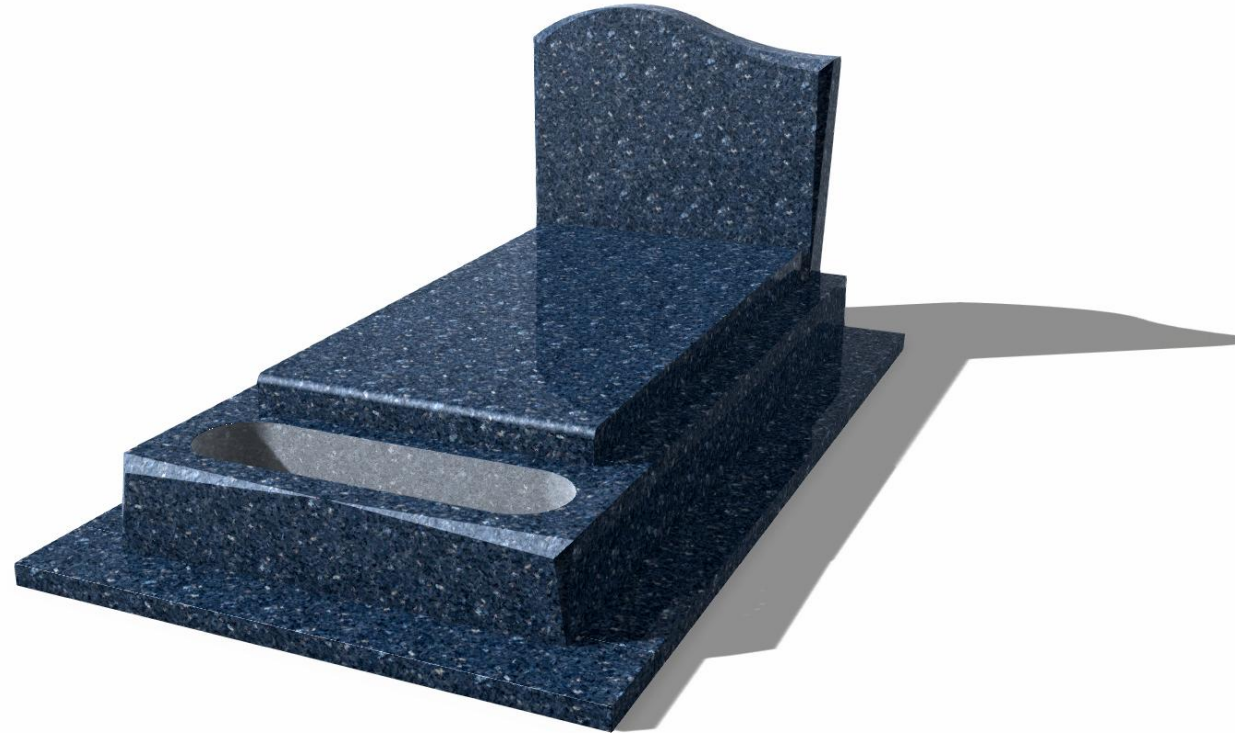

Monument 2 – réf P218J04+

Prix : à partir de 9 674 € TTC*

Granit : Labrador Bleu HQ

**Le prix inclut le monument, la semelle, le transport et la pose en Rhône-Alpes
Le prix n'inclut pas la fausse case (en cas de pleine terre)*