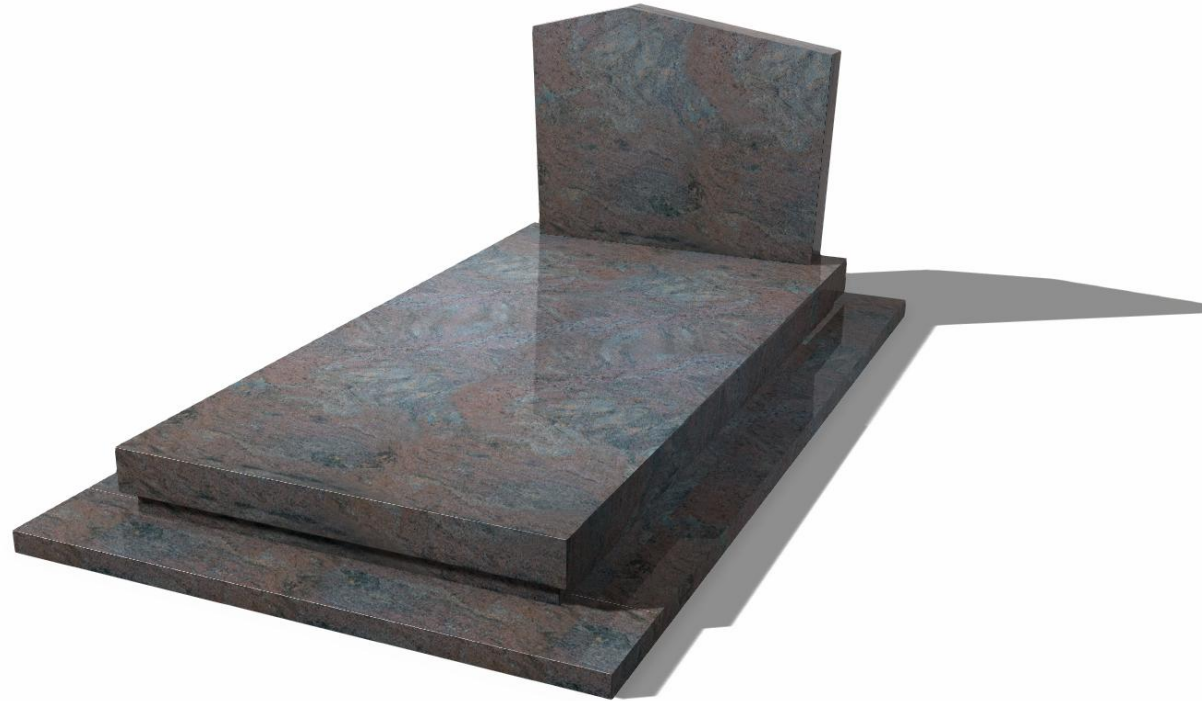

Monument 16 – réf 210TCD

Prix : à partir de 5 569 € TTC*

Granit : Paradiso

**Le prix inclut le monument, la semelle, le transport et la pose en Rhône-Alpes
Le prix n'inclut pas la fausse case (en cas de pleine terre)*